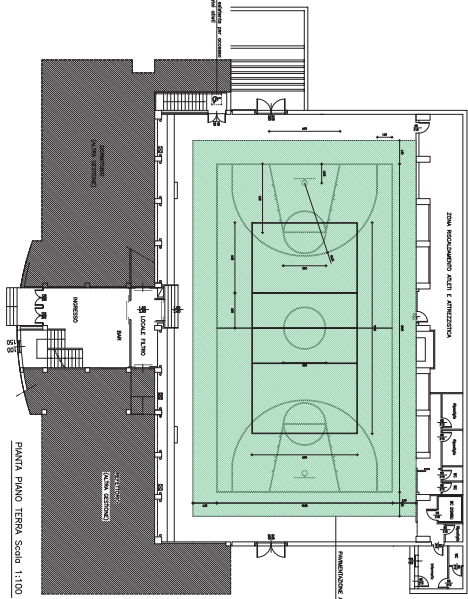

COMUNE DI CARPEGNA

PROVINCIA DI PESARO E URBINO

OPEREDOTECNICO - LL.PP.

PROV. COMUNE DI CARPEGNA

STIPATA A CARPEGNA

PROGETTO PRELIMINARE

PROGETTO ESECUTIVO

SEGNALAZIONE
Scale 1:100

PIANTA PIANO TERRA Scale 1:100