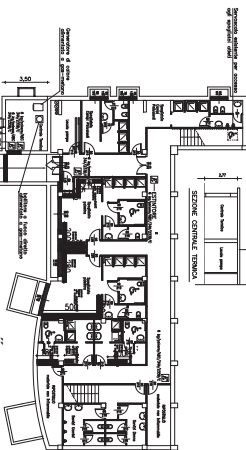

PIANTA PIANO INTERRATO Scale 1:100